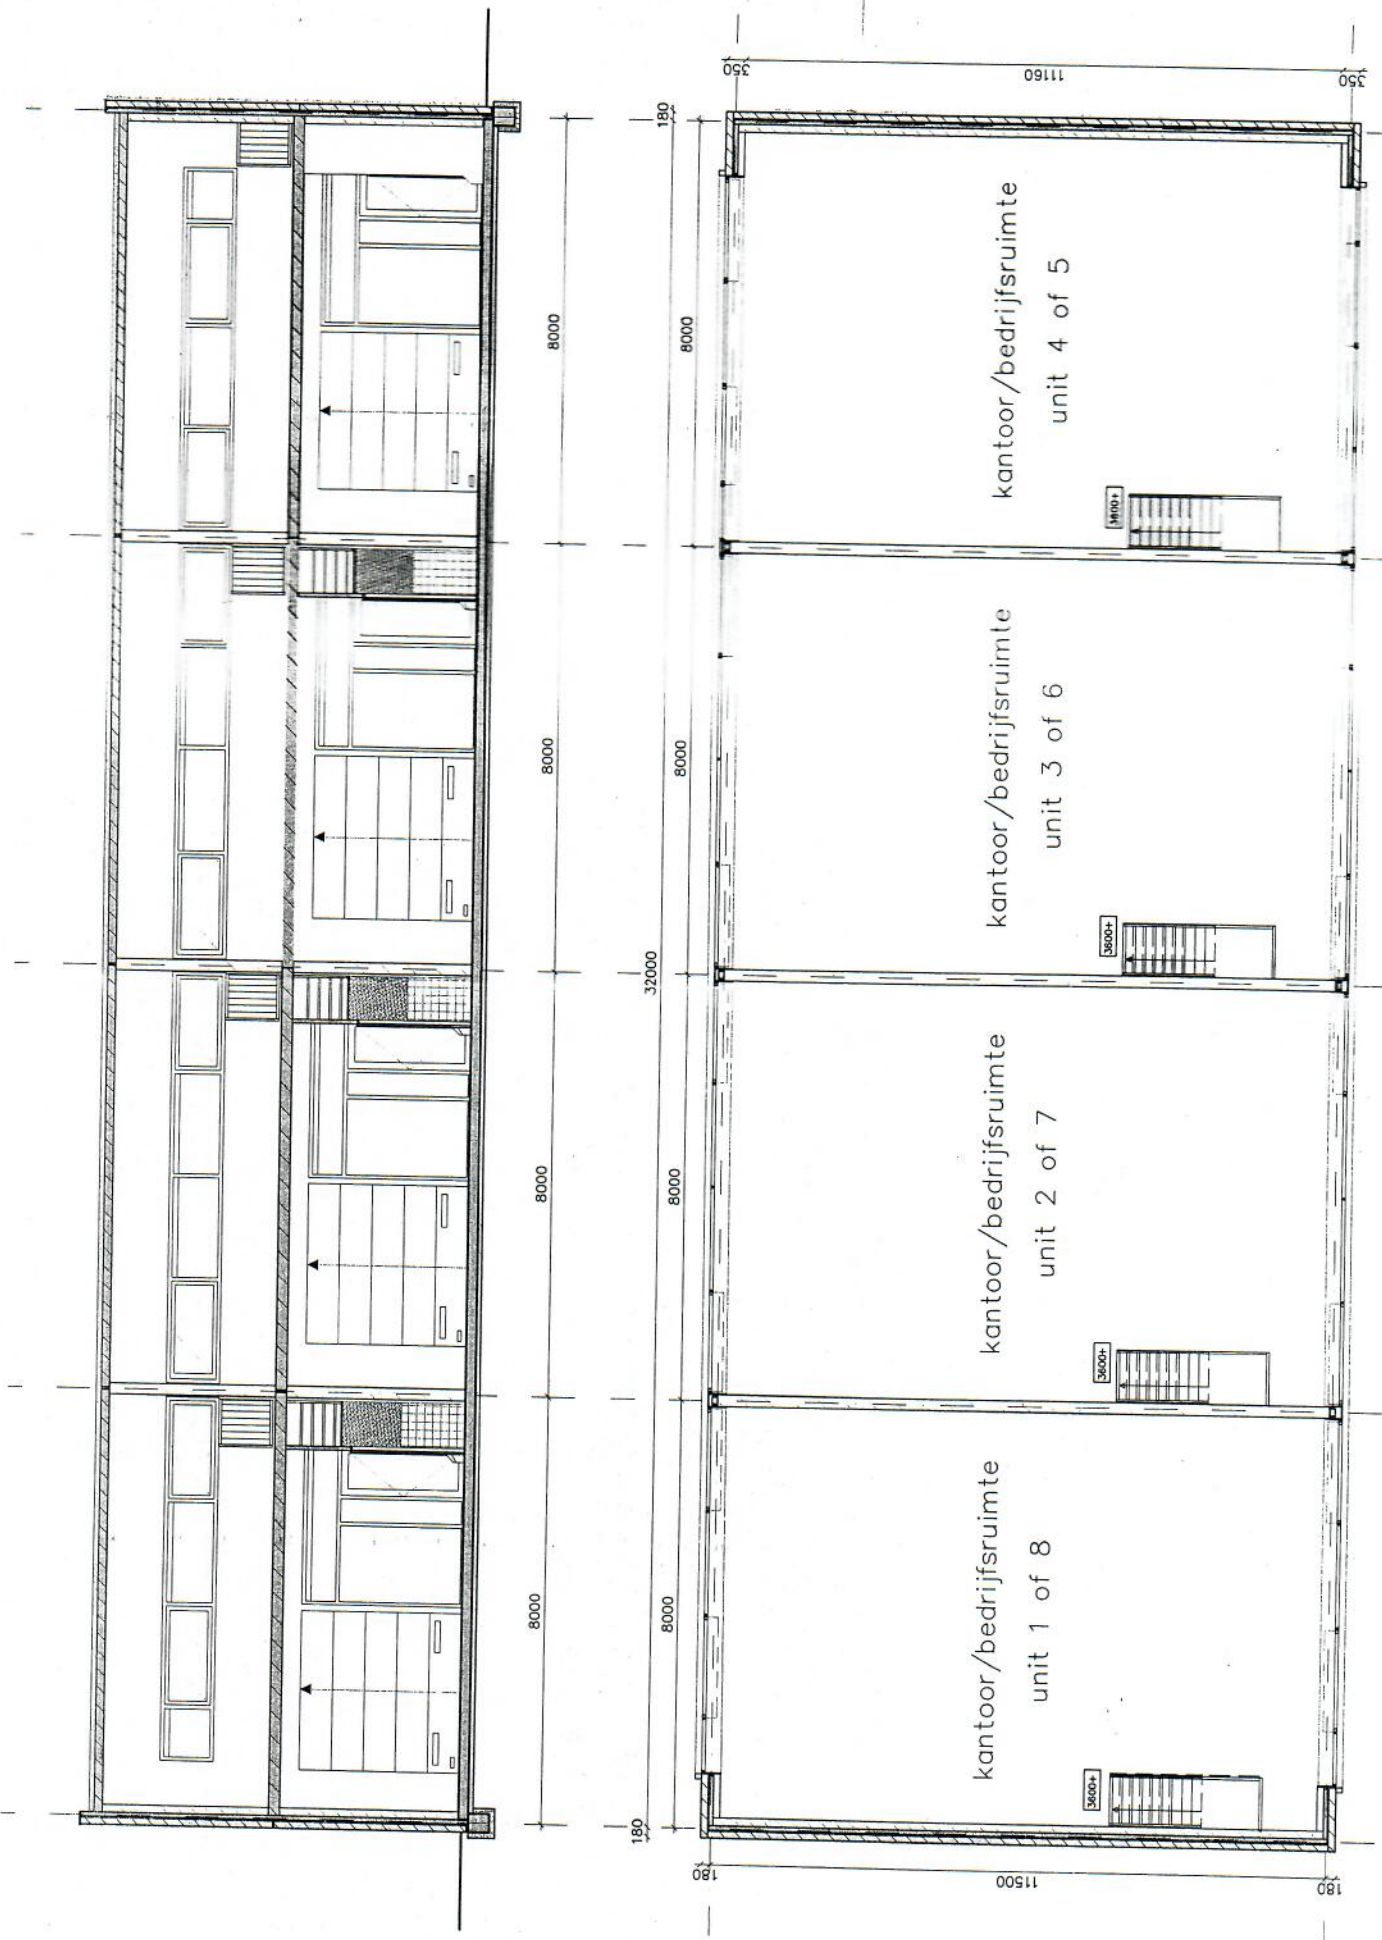

Frankweg

situatie en terrein Midi Center Nieuw-Vennep 4 schaal 1:300

Guldenweg

begane grond unit 1 t/m 8 Midi Center Nieuw-Vennep 4

eerste verdieping en langsdoorsnede unit 1 t/m 8 Midi Center Nieuw-Vennep 4 schaal 1:100

voor- en achtergevel unit 1 t/m 8 Midi Center Nieuw-Vennep 4 schaal 1:100

zijgevels en dwarsdoorsnede unit 1 t/m 8 Midi Center Nieuw—Vennep 4 schaal 1:100