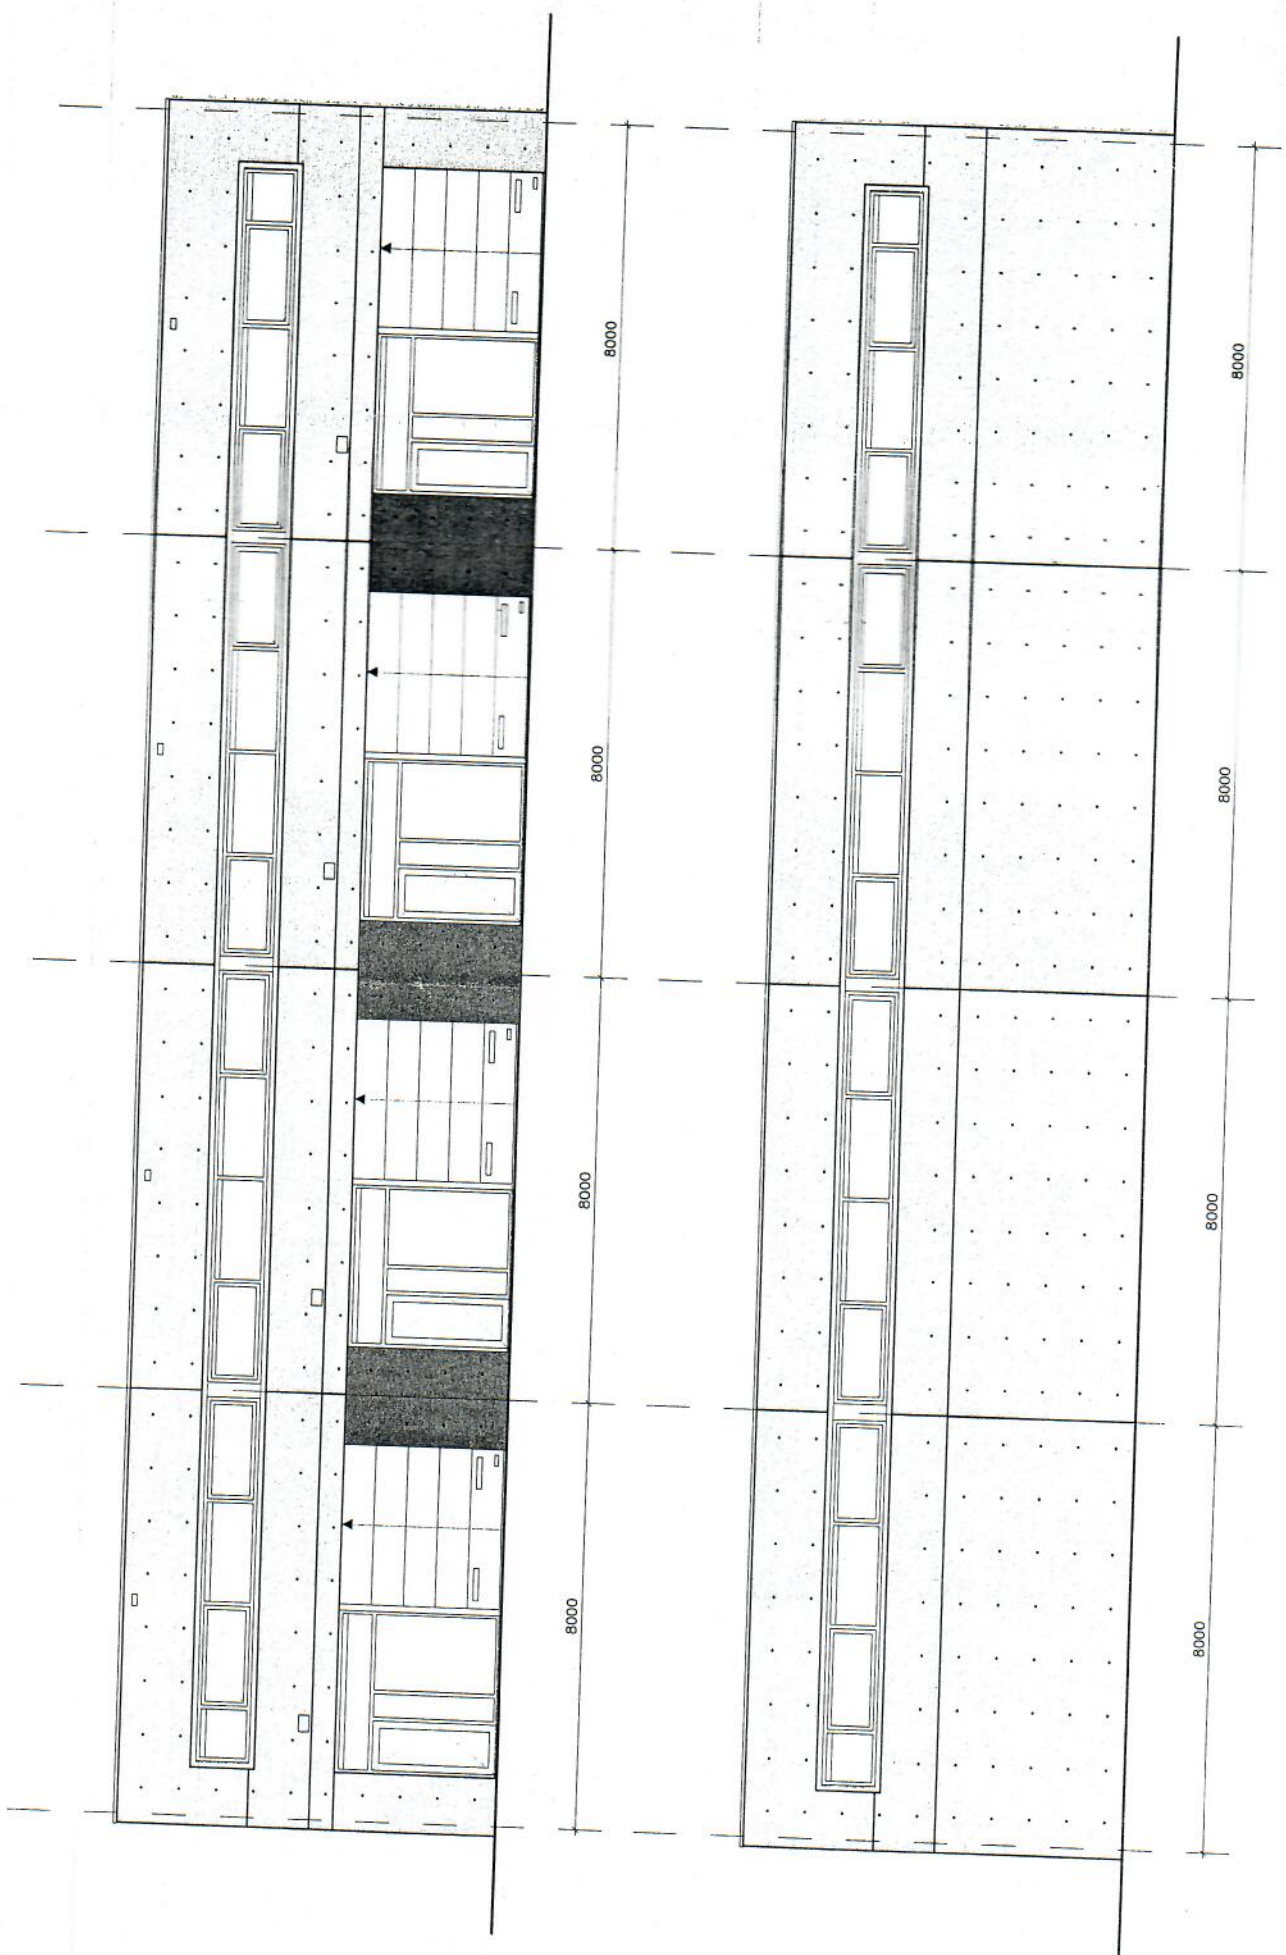

Frankweg

situatie en terrein Midi Center Nieuw-Vennep 4 schaal 1:300

Guldenweg

begane grond unit 1 t/m 8 Midi Center Nieuw-Vennep 4

eerste verdieping en langsdoorsnede unit 1 t/m 8 Midi Center Nieuw-Vennep 4 schaal 1:100

voor- en achtergevel unit 1 t/m 8 Midi Center Nieuw-Vennep 4 schaal 1:100

zijgevels en dwarsdoorsnede unit 1 t/m 8 Midi Center Nieuw—Vennep 4 schaal 1:100