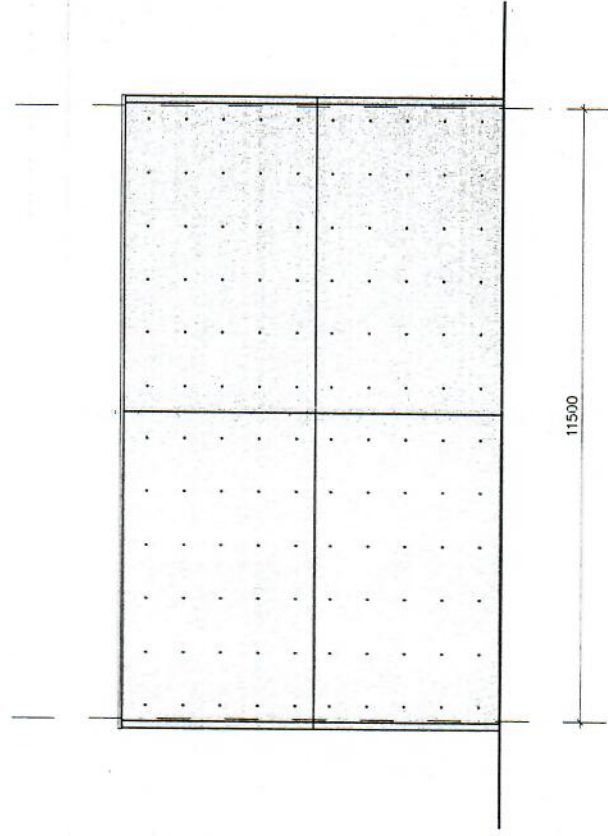

Frankweg

situatie en terrein Midi Center Nieuw-Vennep 4 schaal 1:300

Guldenweg

begane grond unit 1 t/m 8 Midi Center Nieuw-Vennep 4

eerste verdieping en langsdoorsnede unit 1 t/m 8 Midi Center Nieuw-Vennep 4 schaal 1:100

voor- en achtergevel unit 1 t/m 8 Midi Center Nieuw-Vennep 4 schaal 1:100

zijgevels en dwarsdoorsnede unit 1 t/m 8 Midi Center Nieuw—Vennep 4 schaal 1:100