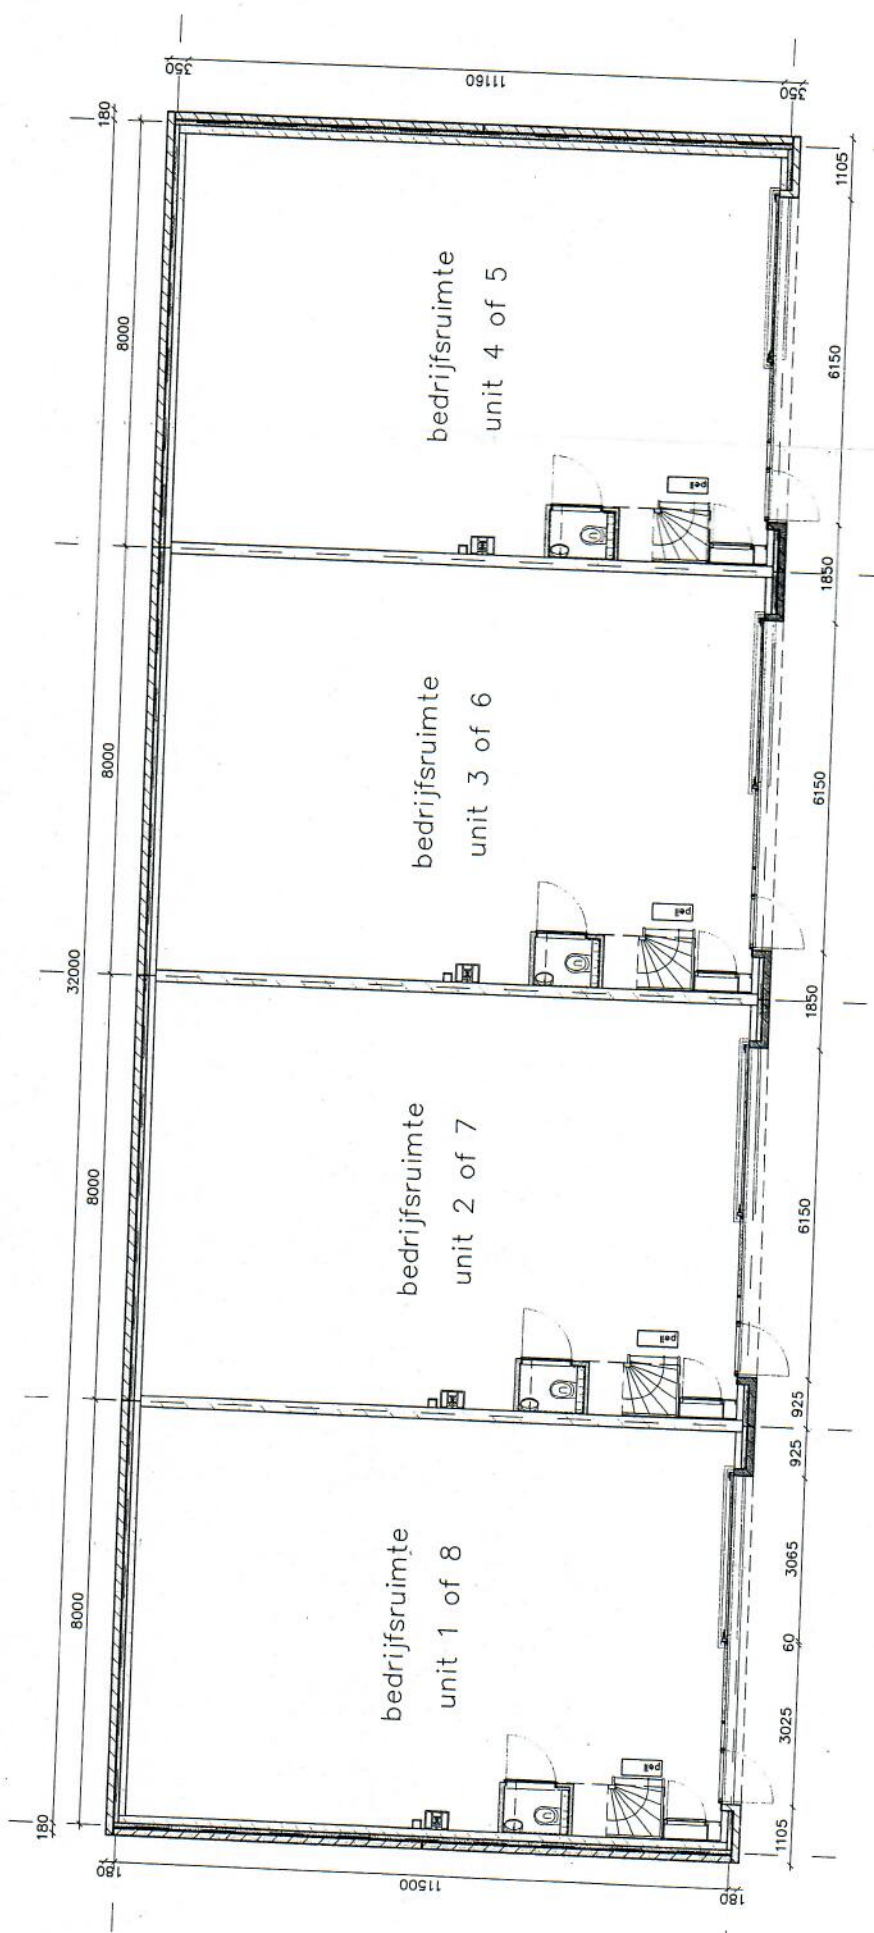

Frankweg

situatie en terrein Midi Center Nieuw-Vennep 4 schaal 1:300

Guldenweg

begane grond unit 1 t/m 8 Midi Center Nieuw-Vennep 4

eerste verdieping en langsdoorsnede unit 1 t/m 8 Midi Center Nieuw-Vennep 4 schaal 1:100

voor- en achtergevel unit 1 t/m 8 Midi Center Nieuw-Vennep 4 schaal 1:100

zijgevels en dwarsdoorsnede unit 1 t/m 8 Midi Center Nieuw—Vennep 4 schaal 1:100