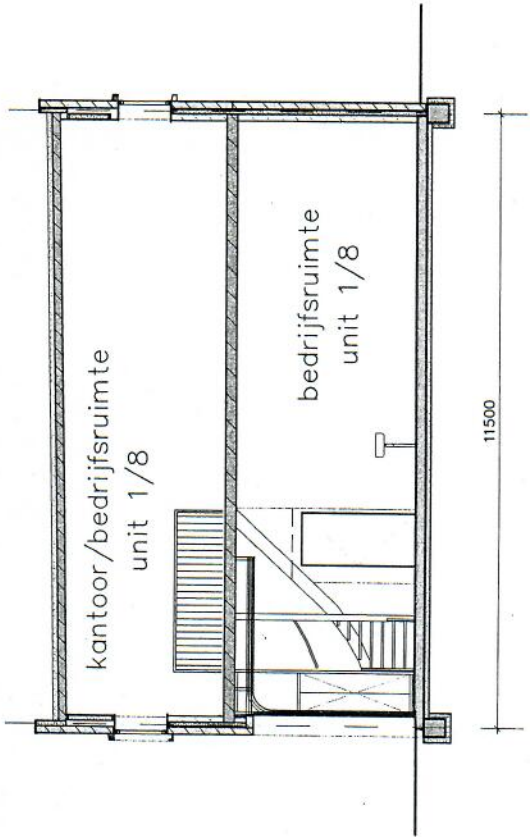

Frankweg

situatie en terrein Midi Center Nieuw-Vennep 4 schaal 1:300

Guldenweg

begane grond unit 1 t/m 8 Midi Center Nieuw-Vennep 4

eerste verdieping en langsdoorsnede unit 1 t/m 8 Midi Center Nieuw-Vennep 4 schaal 1:100

voor- en achtergevel unit 1 t/m 8 Midi Center Nieuw-Vennep 4 schaal 1:100

zijgevels en dwarsdoorsnede unit 1 t/m 8 Midi Center Nieuw—Vennep 4 schaal 1:100