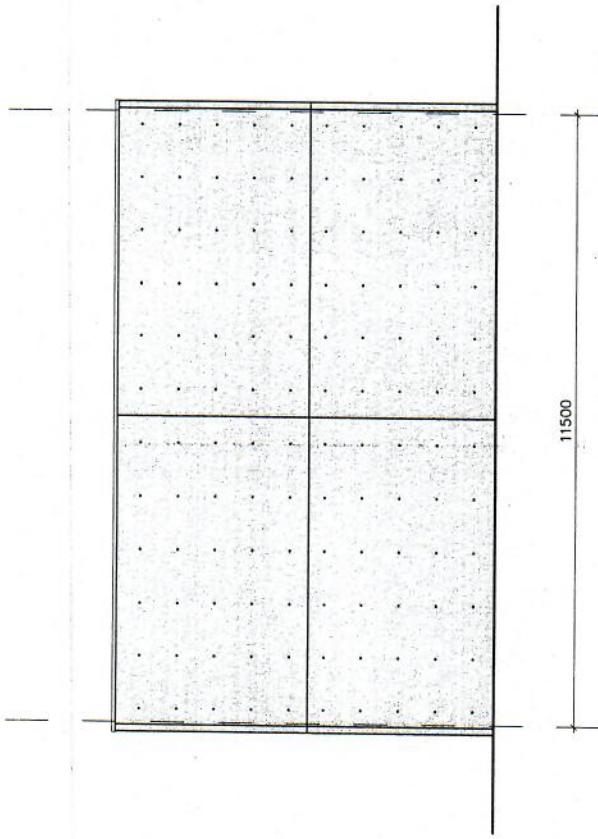

Frankweg

situatie en terrein Midi Center Nieuw-Vennep 4 schaal 1:300

Guldenweg

begane grond unit 1 t/m 8 Midi Center Nieuw-Vennep 4

eerste verdieping en langsdoorsnede unit 1 t/m 8 Midi Center Nieuw-Vennep 4 schaal 1:100

voor- en achtergevel unit 1 t/m 8 Midi Center Nieuw-Vennep 4 schaal 1:100

zijgevels en dwarsdoorsnede unit 1 t/m 8 Midi Center Nieuw—Vennep 4 schaal 1:100